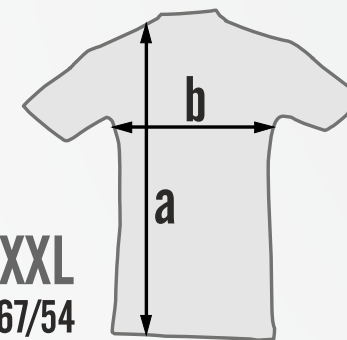

# Fruit of the Loom 165g (white 160g) 20db-tól a FÓLIAKÉSZÍTÉS, SZITAKÉSZÍTÉS és SZÁLLÍTÁS **INGYENES!**

100% pamut **Valuweight V-nyakú**

XS S M L

XL XXL

\* 97% pamut 3% polyester

WHITE	HEATHER GREY*
BLACK	LIGHT PINK
DEEP NAVY	RED
DARK HEATHER**	ROYAL BLUE
FUCHSIA	SUNFLOWER

**articon.hu**

	XS	S	M	L	XL	XXL
a/b (cm)	62/42	63/44	64/46	65/49	66/51	67/54

ART ICON BT.

H-8000 SZÉKESFEHÉRVÁR KÖFÉM LTP. 2. 4/14.

06-20/9833-082

kosak@datatrans.hu

articon.hu

teniszpolo.hu